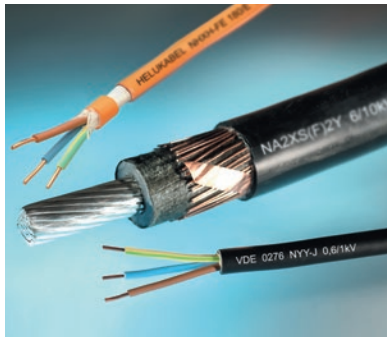

HELUKABEL®

HELUKABEL® GmbH

Unicul tău furnizor de soluții
Cabluri, conductori și accesorii

helukabel.com