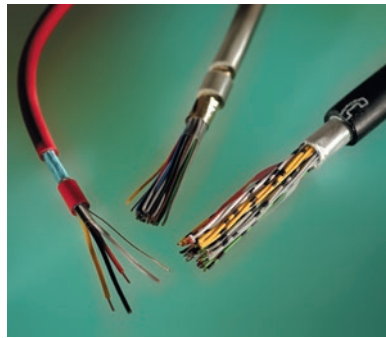

HELUKABEL®

HELUKABEL® GmbH

Unicul tău furnizor de soluții
Cabluri, conductori și accesorii

helukabel.com