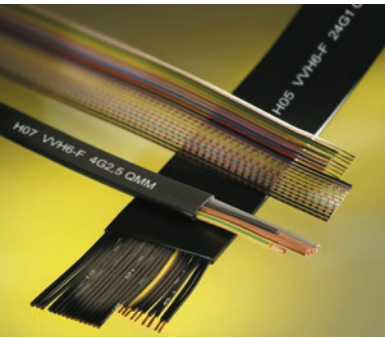

HELUKABEL®

HELUKABEL® GmbH

Unicul tău furnizor de soluții
Cabluri, conductori și accesorii

helukabel.com