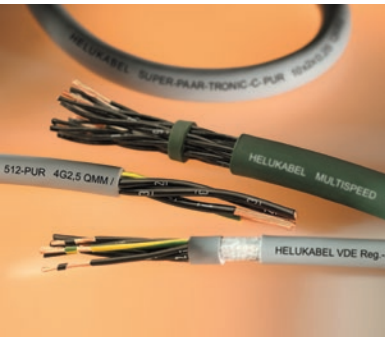

HELUKABEL®

HELUKABEL® GmbH

Unicul tău furnizor de soluții
Cabluri, conductori și accesorii

helukabel.com