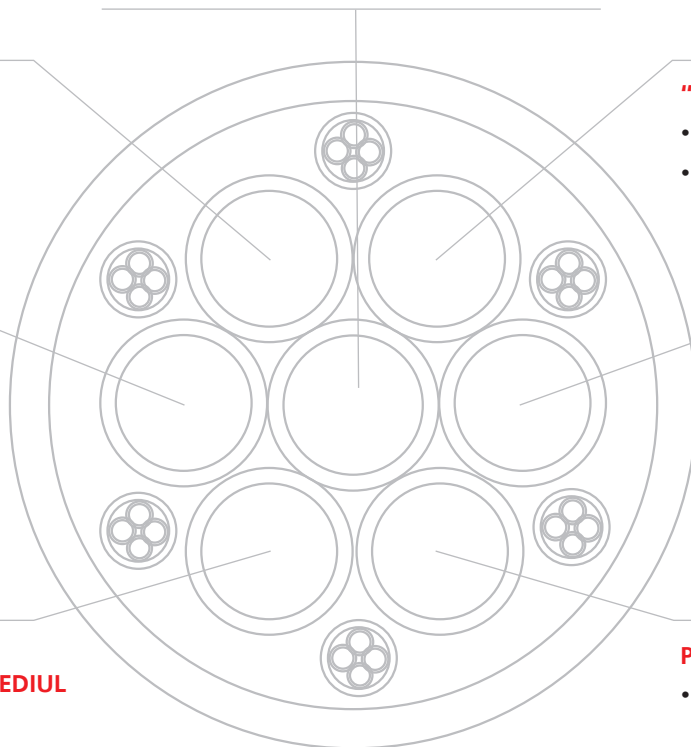

"HIDDEN CHAMPION"

- € 502 milioane cifră de afaceri
- 1200 de angajați

PRODUCȚIE

- Șase locații de producție și asamblare în întreaga lume

PRODUSE

- Cabluri, conductori și accesorii dintr-o singură sursă

■ LOCAȚII